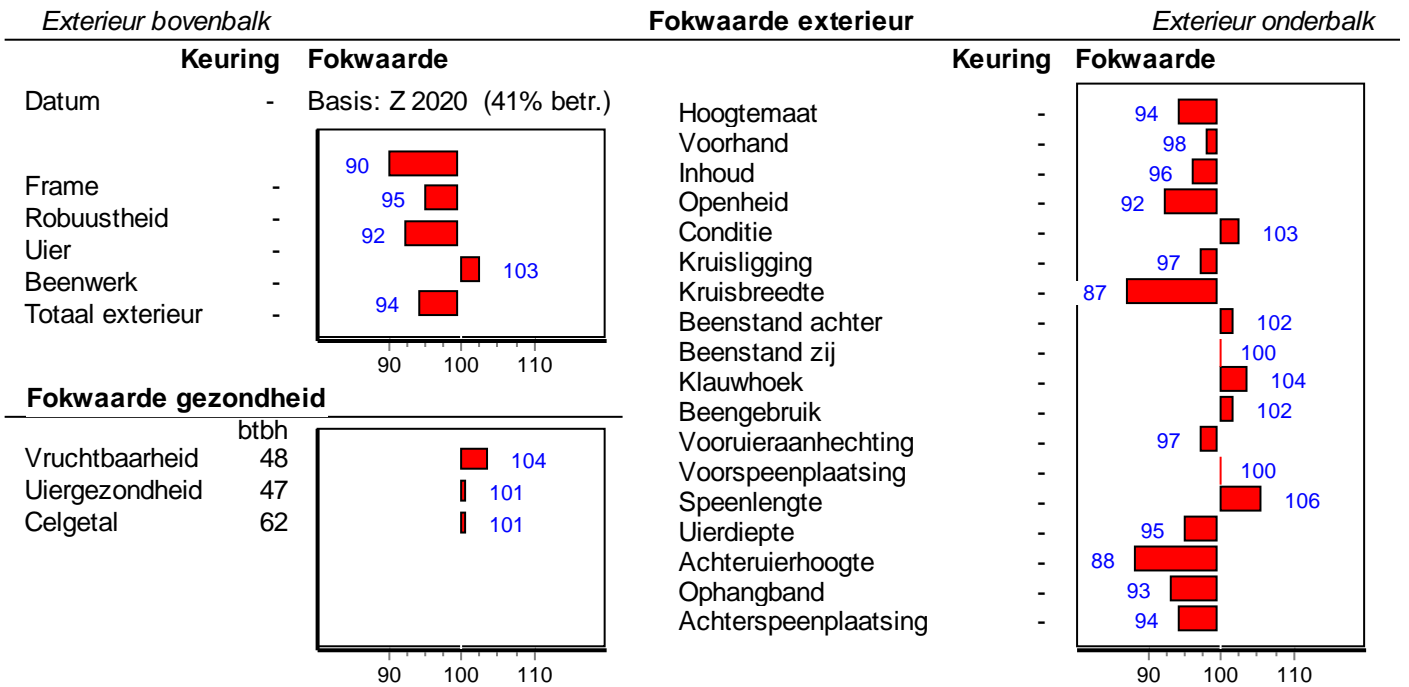

27 - De Bonte Parels Sissi

Bedrijf 00056863: Mts. Hennipman

zaterdag 27 november 2021

Pag: 3

Nakomelingen

Diernummer	Naam	Geboortedatum	Levensnummer	Geslacht	Opm	Status	Datum
2371	Juliana	7-2-2014	NL 9256.2371.5	Vaars	GM	Verkoop	6-6-2016
2386	Tobina	11-2-2015	NL 9256.2386.1	Vaars	GM	Verkoop	2-5-2019
67	Rianne	3-4-2016	NL 6217.2520.5	Vaars	GM	In bedrijf	
86	Jobke	1-4-2017	NL 6217.2539.9	Vaars	GM	In bedrijf	
2555	Sarah	18-4-2018	NL 6569.2555.1	Vaars	GM	Verkoop	19-3-2020
2579	Heidi	29-5-2019	NL 6569.2579.1	Vaars	GM	In bedrijf	
2750	FLIP	23-5-2020	NL 8658.2750.5	Stier	GM	In bedrijf	
2826	TREVOR	31-7-2021	NL 8658.2826.7	Stier	GM	In bedrijf