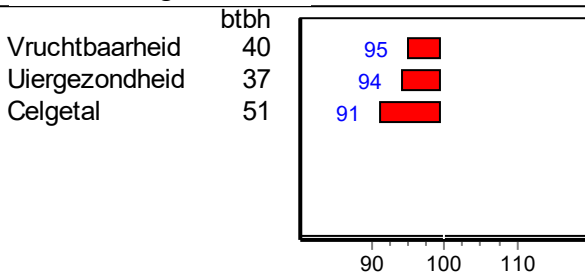

Productie moeder 3406 MINI DOES 35

Lact nr	Afkalfdatum	Leeftijd	Dagen	Kg melk	Vet %	Eiw %	Kg vet	Kg eiw	Dagproductie		LW
									Kg melk	Vet + eiwit	
1	4-10-2009	2,02	313	5149	4,11	3,43	212	177	16,5	1243	85
			305	5055	4,10	3,41	207	172			
2	14-10-2010	3,02	362	7922	4,22	3,68	334	292	21,9	1729	103
			305	7229	4,09	3,56	296	257			
3	6-11-2011	4,03	310	6832	4,05	3,51	277	240	22,0	1668	108
			305	6780	4,04	3,50	274	237			
4	5-11-2012	5,03	339	7001	4,19	3,42	293	240	20,7	1572	82
			305	6566	4,11	3,35	270	220			
5	2-12-2013	6,04	341	7552	3,40	3,50	257	264	22,1	1528	88
			305	7042	3,30	3,43	232	242			
6	5-1-2015	7,05	317	8205	4,10	3,51	336	288	25,9	1968	108
			305	8082	4,09	3,50	330	283			
7	27-12-2015	8,05	296	7692	3,98	3,41	306	263	26,0	1922	111
			305	7801	4,00	3,43	312	268			
8	10-12-2016	9,04	394	8473	3,92	3,55	332	301	21,5	1607	84
			305	7325	3,81	3,45	279	253			
Levensproductie			2672	58826	3,99	3,51	2347	2065	22,0	1651	

3673 - MINI DOES 44

Fokkerij

NVI: -190 (46% betr.) DU: - (- % betr.)

Fokwaarde productie	Basis	NVI	Btbh	Kg melk	% vet	% eiwit	Kg vet	Kg eiwit	Inet	Lev.- duur
MINI DOES 44	R 2023	-190	58	-869	0,09	-0,07	-32	-36	-231	-251
V BIO NIEUW BROMO JEROEN	M 2023	-92	93	350	-0,32	-0,31	-6	-8	-46	243
M 3406 MINI DOES 35	Z 2023	-198	68	-1282	0,27	0,06	-34	-40	-255	-442

Exterieur bovenbalk

Fokwaarde exterieur

Exterieur onderbalk

Fokwaarde gezondheid

.aAa. code: 423