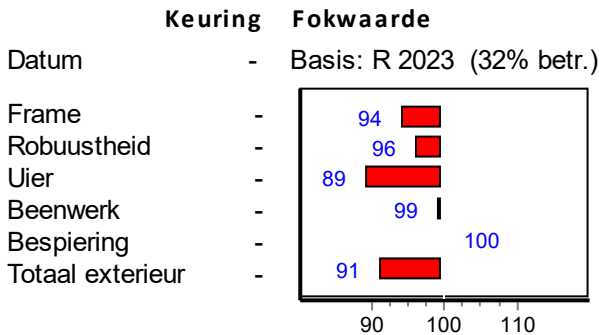

3673 - MINI DOES 44

Fokkerij

NVI: -190 (46% betr.) DU: - (- % betr.)

Fokwaarde productie	Basis	NVI	Btbh	Kg melk	% vet	% eiwit	Kg vet	Kg eiwit	Inet	Lev.- duur
MINI DOES 44	R 2023	-190	58	-869	0,09	-0,07	-32	-36	-231	-251
V BIO NIEUW BROMO JEROEN	M 2023	-92	93	350	-0,32	-0,31	-6	-8	-46	243
M 3406 MINI DOES 35	Z 2023	-198	68	-1282	0,27	0,06	-34	-40	-255	-442

Exterieur bovenbalk

Fokwaarde exterieur

Exterieur onderbalk

Fokwaarde gezondheid

.aAa. code: 423