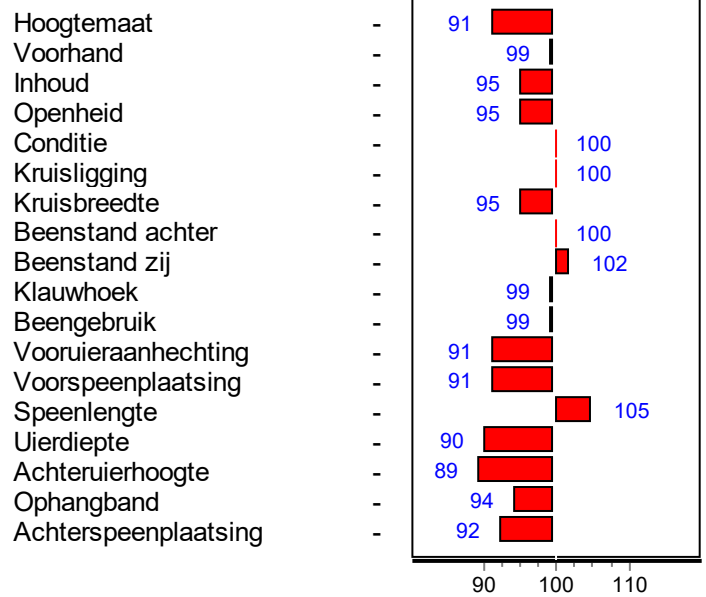

Productie moeder 3406 MINI DOES 35

Lact nr	Afkalfdatum	Leeftijd	Dagen	Kg melk	Vet %	Eiw %	Kg vet	Kg eiw	Dagproductie		LW
									Kg melk	Vet + eiwit	
1	4-10-2009	2,02	313	5149	4,11	3,43	212	177	16,5	1243	85
			305	5055	4,10	3,41	207	172			
2	14-10-2010	3,02	362	7922	4,22	3,68	334	292	21,9	1729	103
			305	7229	4,09	3,56	296	257			
3	6-11-2011	4,03	310	6832	4,05	3,51	277	240	22,0	1668	108
			305	6780	4,04	3,50	274	237			
4	5-11-2012	5,03	339	7001	4,19	3,42	293	240	20,7	1572	82
			305	6566	4,11	3,35	270	220			
5	2-12-2013	6,04	341	7552	3,40	3,50	257	264	22,1	1528	88
			305	7042	3,30	3,43	232	242			
6	5-1-2015	7,05	317	8205	4,10	3,51	336	288	25,9	1968	108
			305	8082	4,09	3,50	330	283			
7	27-12-2015	8,05	296	7692	3,98	3,41	306	263	26,0	1922	111
			305	7801	4,00	3,43	312	268			
8	10-12-2016	9,04	394	8473	3,92	3,55	332	301	21,5	1607	84
			305	7325	3,81	3,45	279	253			
Levensproductie			2672	58826	3,99	3,51	2347	2065	22,0	1651	

3673 - MINI DOES 44

Fokkerij

NVI: -190 (46% betr.) DU: - (- % betr.)

Fokwaarde productie	Basis	NVI	Btbh	Kg melk	% vet	% eiwit	Kg vet	Kg eiwit	Inet	Lev.- duur
MINI DOES 44	R 2023	-190	58	-869	0,09	-0,07	-32	-36	-231	-251
V BIO NIEUW BROMO JEROEN	M 2023	-92	93	350	-0,32	-0,31	-6	-8	-46	243
M 3406 MINI DOES 35	Z 2023	-198	68	-1282	0,27	0,06	-34	-40	-255	-442

Exterieur bovenbalk

Fokwaarde exterieur

Exterieur onderbalk

Fokwaarde gezondheid

.aAa. code: 423